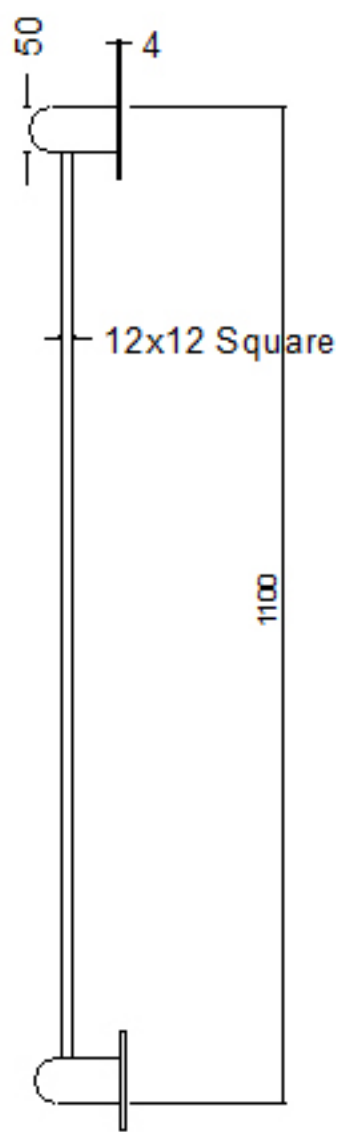

CARPERBY JULIET BALCONY

Carperby Balcony Dimensions in M.M					
BALCONY WIDTH in mm	DIM A	DIM B	DIM C	DIM D	DIM E
1200	1200	1265	1135	35	1150
1300	1300	1365	1235	35	1250
1400	1400	1465	1335	35	1350
1500	1500	1565	1435	35	1450
1600	1600	1665	1535	35	1550
1700	1700	1765	1635	35	1650
1800	1800	1865	1735	35	1750
1900	1900	1965	1835	35	1850
2000	2000	2065	1935	35	1950
2100	2100	2165	2035	35	2050
2200	2200	2265	2135	35	2150
2300	2300	2365	2235	35	2250
2400	2400	2465	2335	35	2350
2500	2500	2565	2435	35	2450
2600	2600	2665	2535	35	2550

COPYRIGHT - IRON OCTOPUS LTD - 2025

C - Back Clearance