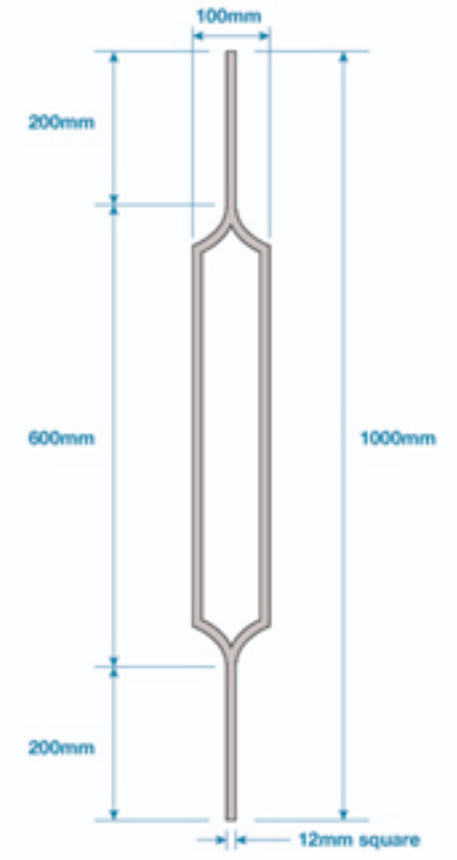

CARPERBY JULIET BALCONY

Carperby Balcony Dimensions in M.M					
BALCONY WIDTH in mm	DIM A	DIM B	DIM C	DIM D	DIM E
1200	1200	1265	1135	35	1150
1300	1300	1365	1235	35	1250
1400	1400	1465	1335	35	1350
1500	1500	1565	1435	35	1450
1600	1600	1665	1535	35	1550
1700	1700	1765	1635	35	1650
1800	1800	1865	1735	35	1750
1900	1900	1965	1835	35	1850
2000	2000	2065	1935	35	1950
2100	2100	2165	2035	35	2050
2200	2200	2265	2135	35	2150
2300	2300	2365	2235	35	2250
2400	2400	2465	2335	35	2350
2500	2500	2565	2435	35	2450
2600	2600	2665	2535	35	2550

COPYRIGHT - IRON OCTOPUS LTD - 2025

C - Back Clearance