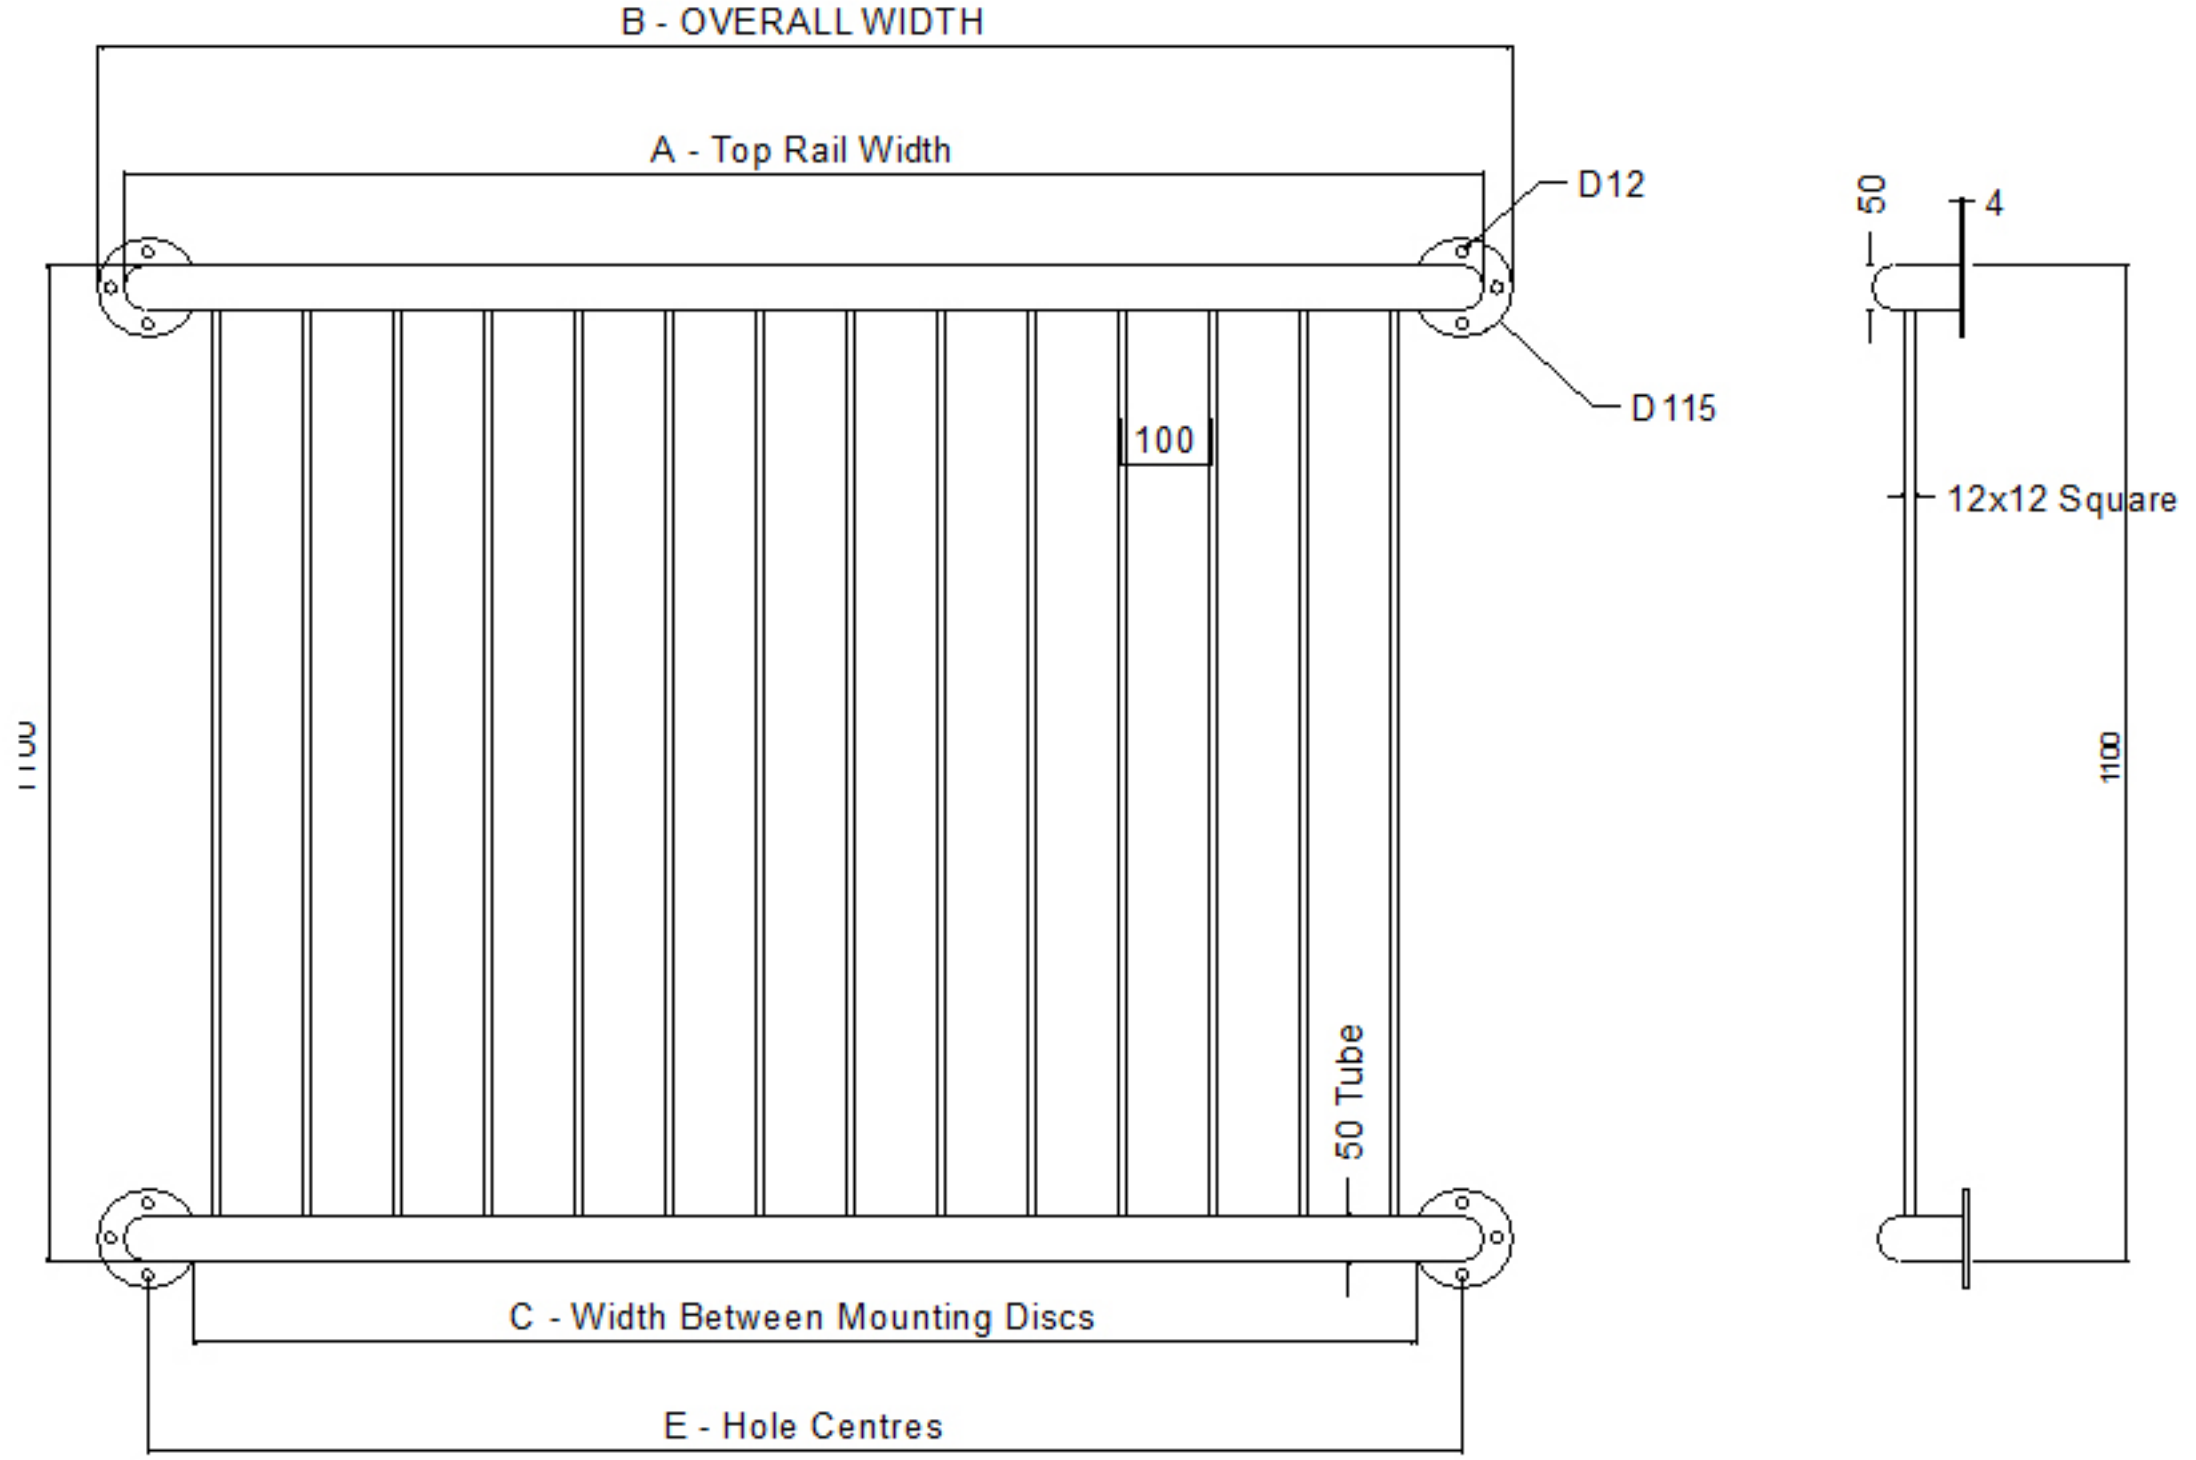

CARPERBY JULIET BALCONY

Carperby Balcony Dimensions in M.M					
BALCONY WIDTH in mm	DIM A	DIM B	DIM C	DIM D	DIM E
1200	1200	1265	1135	35	1150
1300	1300	1365	1235	35	1250
1400	1400	1465	1335	35	1350
1500	1500	1565	1435	35	1450
1600	1600	1665	1535	35	1550
1700	1700	1765	1635	35	1650
1800	1800	1865	1735	35	1750
1900	1900	1965	1835	35	1850
2000	2000	2065	1935	35	1950
2100	2100	2165	2035	35	2050
2200	2200	2265	2135	35	2150
2300	2300	2365	2235	35	2250
2400	2400	2465	2335	35	2350
2500	2500	2565	2435	35	2450
2600	2600	2665	2535	35	2550

COPYRIGHT - IRON OCTOPUS LTD - 2025

C - Back Clearance