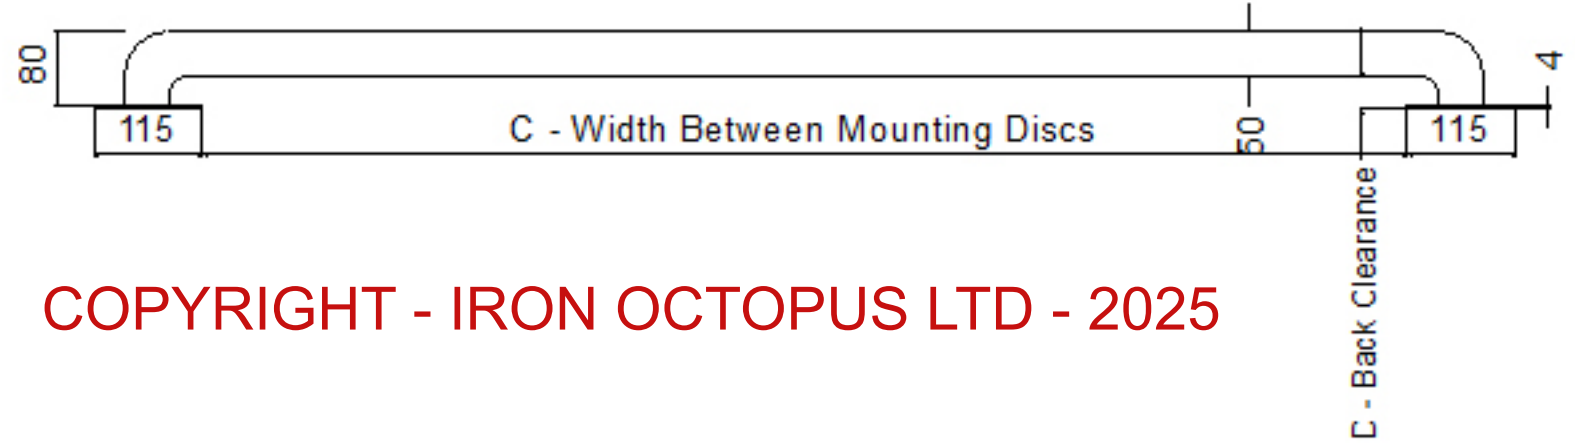

CARPERBY JULIET BALCONY

Carperby Balcony Dimensions in M.M					
BALCONY WIDTH in mm	DIM A	DIM B	DIM C	DIM D	DIM E
1200	1200	1265	1135	35	1150
1300	1300	1365	1235	35	1250
1400	1400	1465	1335	35	1350
1500	1500	1565	1435	35	1450
1600	1600	1665	1535	35	1550
1700	1700	1765	1635	35	1650
1800	1800	1865	1735	35	1750
1900	1900	1965	1835	35	1850
2000	2000	2065	1935	35	1950
2100	2100	2165	2035	35	2050
2200	2200	2265	2135	35	2150
2300	2300	2365	2235	35	2250
2400	2400	2465	2335	35	2350
2500	2500	2565	2435	35	2450
2600	2600	2665	2535	35	2550

COPYRIGHT - IRON OCTOPUS LTD - 2025

C - Back Clearance